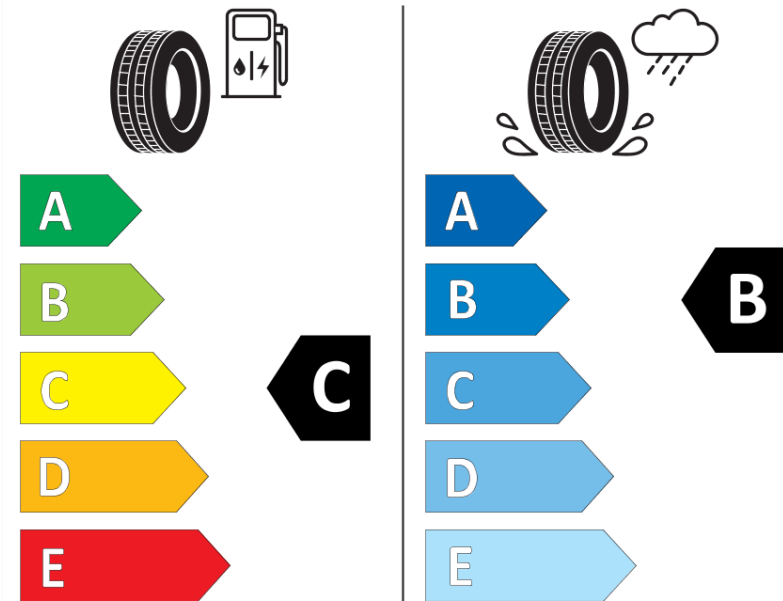

## Produktdatenblatt

Verordnung (EU) 2020/740

Marke	MICHELIN
Profilausführung	LATITUDE CROSS
Artikelnummer	213601
Dimension	235/85R16
Tragfähigkeitsindex	120
Tragfähigkeitsindex für Zwillingmontage	
Geschwindigkeitsindex	S
Kraftstoffeffizienzklasse	C
Nasshaftungsklasse	B
Klassifizierung externes Rollgeräusch	B
Externes Rollgeräusch	72 dB
Winterreifen (3PMSF)	Nein
Produktionsbeginn	28/14
Produktionsende	
Zusätzliche Informationen	235/85 R 16C 120S TL LATITUDE CROSS MI
Zusätzlicher Tragfähigkeitsindex	

Tragfähigkeitsindex (doppelt, für zusätzliche Leistungsbeschreibung)

Geschwindigkeitsindex zum zusätzlichen Tragfähigkeitsindex

# ENERG

MICHELIN

213601

235/85R16 120 S

C2

2020/740