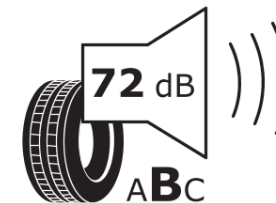

ENERG

MICHELIN

213601

235/85R16 120 S

C2