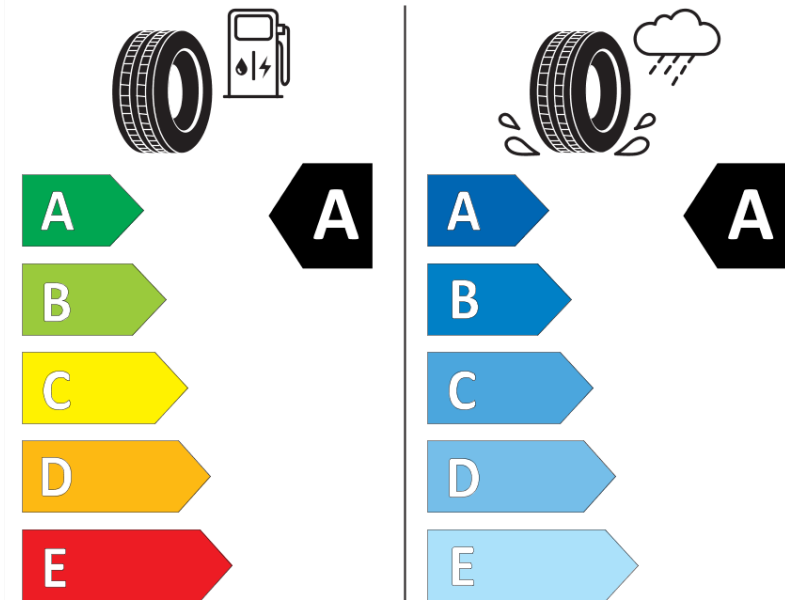

## Produktdatenblatt

Verordnung (EU) 2020/740

Marke	MICHELIN
Profilausführung	PRIMACY 4 S1
Artikelnummer	213618
Dimension	205/60R16
Tragfähigkeitsindex	92
Geschwindigkeitsindex	H
Kraftstoffeffizienzklasse	A
Nasshaftungsklasse	A
Klassifizierung externes Rollgeräusch	A
Externes Rollgeräusch	68 dB
Winterreifen (3PMSF)	Nein
Winterreifen für Eis	Nein
Produktionsbeginn	18/17
Produktionsende	
Version Lastindex	SL
Zusätzliche Informationen	205/60 R16 92H TL PRIMACY 4 S1 MI

# ENERG

MICHELIN

213618

205/60R16 92 H

C1

2020/740