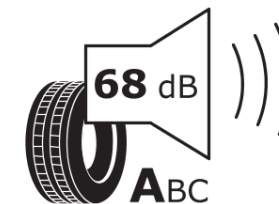

ENERG

MICHELIN

213618

205/60R16 92 H

C1