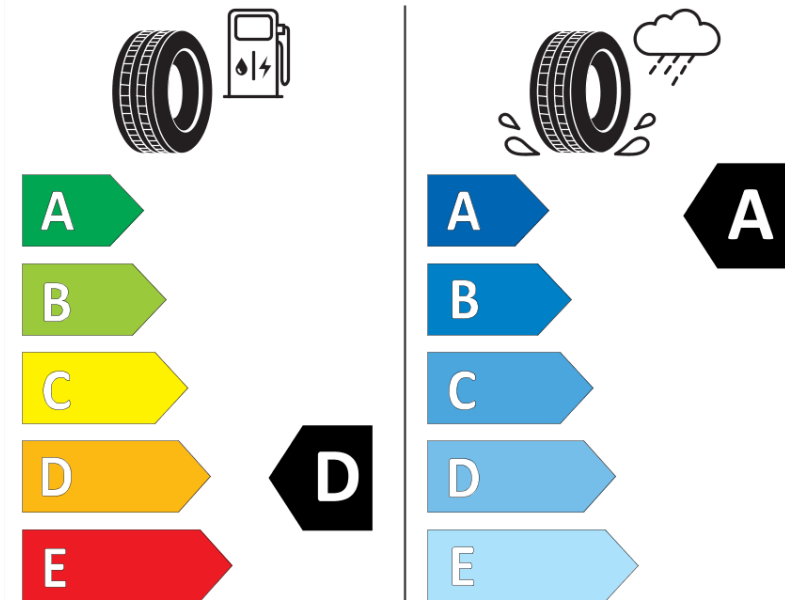

Produktdatenblatt

Verordnung (EU) 2020/740

Marke	MICHELIN
Profilausführung	PILOT SPORT 4
Artikelnummer	213777
Dimension	205/55ZR16
Tragfähigkeitsindex	91
Geschwindigkeitsindex	W
Kraftstoffeffizienzklasse	D
Nasshaftungsklasse	A
Klassifizierung externes Rollgeräusch	B
Externes Rollgeräusch	70 dB
Winterreifen (3PMSF)	Nein
Winterreifen für Eis	Nein
Produktionsbeginn	13/17
Produktionsende	
Version Lastindex	SL
Zusätzliche Informationen	205/55 ZR16 91W TL PILOT SPORT 4 MI

ENERG

MICHELIN

213777

205/55R16 91 W

C1

2020/740