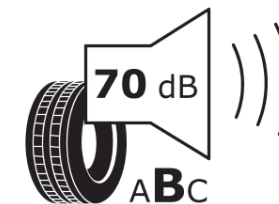

Produktdatenblatt

Verordnung (EU) 2020/740

Marke	MICHELIN
Profilausführung	PILOT SPORT 4
Artikelnummer	213777
Dimension	205/55ZR16
Tragfähigkeitsindex	91
Geschwindigkeitsindex	W
Kraftstoffeffizienzklasse	D
Nasshaftungsklasse	A
Klassifizierung externes Rollgeräusch	B
Externes Rollgeräusch	70 dB
Winterreifen (3PMSF)	Nein
Winterreifen für Eis	Nein
Produktionsbeginn	13/17
Produktionsende	
Version Lastindex	SL
Zusätzliche Informationen	205/55 ZR16 91W TL PILOT SPORT 4 MI

ENERG

MICHELIN

213777

205/55R16 91 W

C1

2020/740