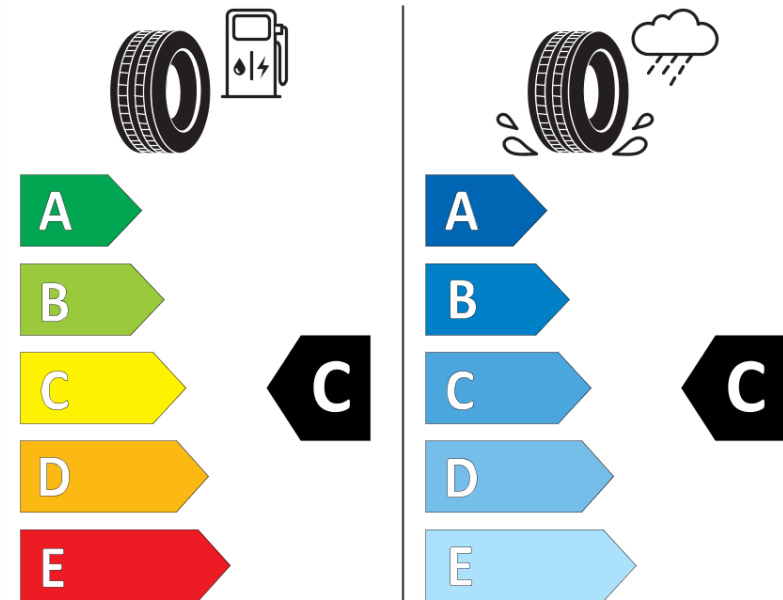

Produktdatenblatt

Verordnung (EU) 2020/740

Marke	MICHELIN
Profilausführung	PILOT ALPIN 5 SUV
Artikelnummer	217132
Dimension	285/45R20
Tragfähigkeitsindex	112
Geschwindigkeitsindex	V
Kraftstoffeffizienzklasse	C
Nasshaftungsklasse	C
Klassifizierung externes Rollgeräusch	B
Externes Rollgeräusch	74 dB
Winterreifen (3PMSF)	Ja
Winterreifen für Eis	Nein
Produktionsbeginn	49/18
Produktionsende	
Version Lastindex	XL
Zusätzliche Informationen	285/45 R20 112V XL TL PILOT ALPIN 5 SUV MI

ENERG

MICHELIN

217132

285/45R20 112 V

C1

2020/740