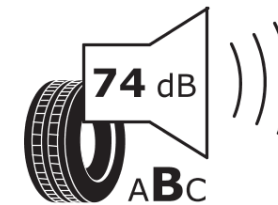

ENERG

MICHELIN

217132

285/45R20 112 V

C1