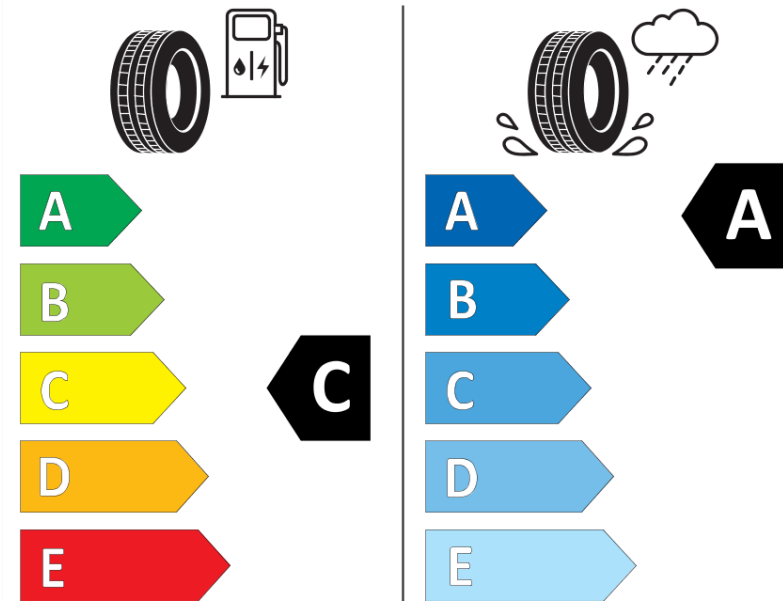

## Produktdatenblatt

Verordnung (EU) 2020/740

Marke	MICHELIN
Profilausführung	AGILIS CROSSCLIMATE
Artikelnummer	217472
Dimension	235/65R16C
Tragfähigkeitsindex	121
Tragfähigkeitsindex für Zwillingmontage	119
Geschwindigkeitsindex	R
Kraftstoffeffizienzklasse	C
Nasshaftungsklasse	A
Klassifizierung externes Rollgeräusch	B
Externes Rollgeräusch	73 dB
Winterreifen (3PMSF)	Ja
Produktionsbeginn	25/16
Produktionsende	
Zusätzliche Informationen	235/65 R16C 121/119R AGILIS CROSSCLIMATE MI
Zusätzlicher Tragfähigkeitsindex	

Tragfähigkeitsindex (doppelt, für zusätzliche Leistungsbeschreibung)

Geschwindigkeitsindex zum zusätzlichen Tragfähigkeitsindex

# ENERG

MICHELIN

217472

235/65R16C 121/119 R

C2

2020/740