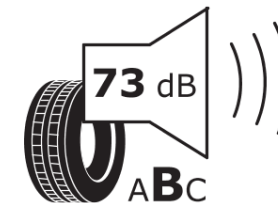

ENERG

MICHELIN

217472

235/65R16C 121/119 R

C2