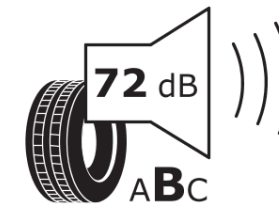

ENERG

MICHELIN

217502

215/45ZR17 (91Y) XL

C1