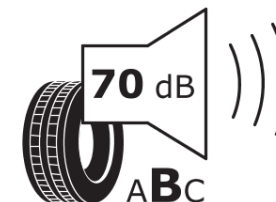

ENERG

MICHELIN

219947

255/45R20 105 W XL

C1