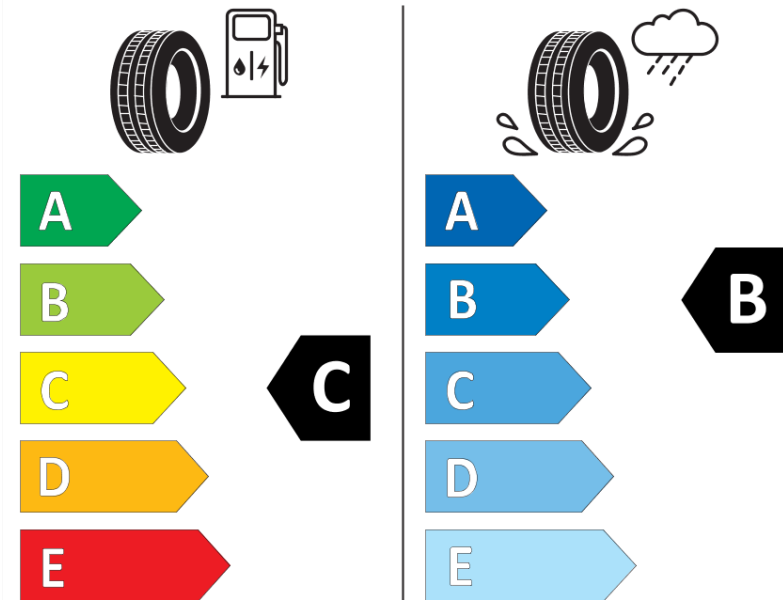

Produktdatenblatt

Verordnung (EU) 2020/740

Marke	MICHELIN
Profilausführung	PILOT ALPIN 5 MO1
Artikelnummer	221310
Dimension	255/40R20
Tragfähigkeitsindex	101
Geschwindigkeitsindex	V
Kraftstoffeffizienzklasse	C
Nasshaftungsklasse	B
Klassifizierung externes Rollgeräusch	B
Externes Rollgeräusch	71 dB
Winterreifen (3PMSF)	Ja
Winterreifen für Eis	Nein
Produktionsbeginn	06/18
Produktionsende	
Version Lastindex	XL
Zusätzliche Informationen	255/40 R20 101V XL TL PILOT ALPIN 5 MO1 MI

ENERG

MICHELIN

221310

255/40R20 101 V

C1