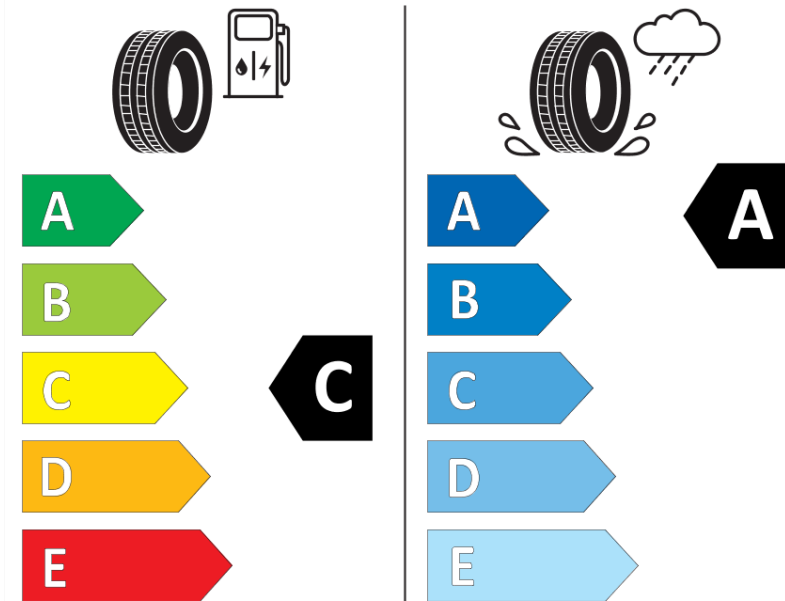

Produktdatenblatt

Verordnung (EU) 2020/740

Marke	MICHELIN
Profilausführung	PILOT SPORT 4 SUV
Artikelnummer	224999
Dimension	295/40R21
Tragfähigkeitsindex	111
Geschwindigkeitsindex	Y
Kraftstoffeffizienzklasse	C
Nasshaftungsklasse	A
Klassifizierung externes Rollgeräusch	B
Externes Rollgeräusch	74 dB
Winterreifen (3PMSF)	Nein
Winterreifen für Eis	Nein
Produktionsbeginn	46/17
Produktionsende	
Version Lastindex	XL
Zusätzliche Informationen	295/40 R21 111Y XL TL PILOT SPORT 4 SUV MI

ENERG

MICHELIN

224999

295/40R21 111 Y

C1

2020/740