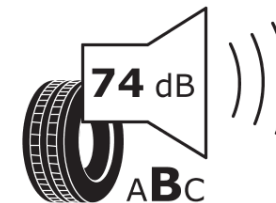

ENERG

MICHELIN

224999

295/40R21 111 Y

C1