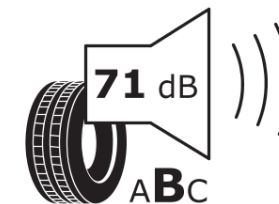

ENERG

MICHELIN

225665

255/40R21 102 Y XL

C1