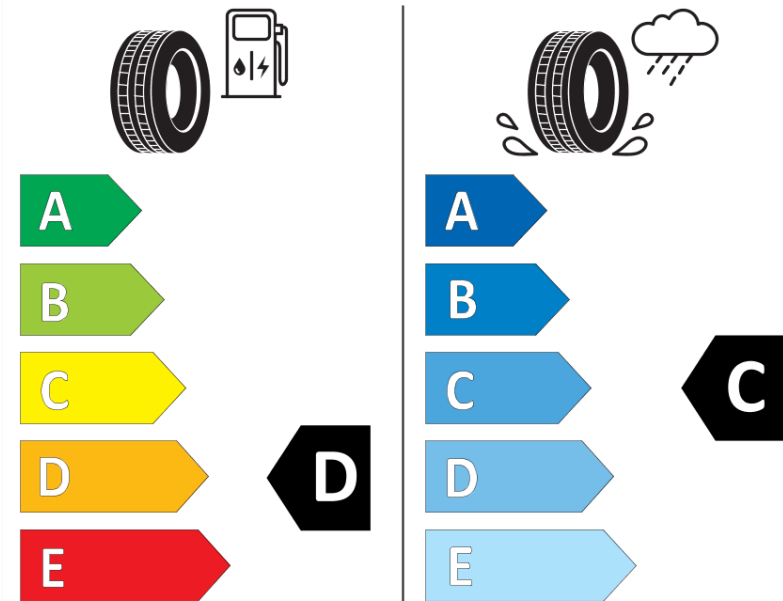

## Produktdatenblatt

Verordnung (EU) 2020/740

Marke	MICHELIN
Profilausführung	PILOT SPORT CUP 2 MO1
Artikelnummer	226206
Dimension	265/35ZR19
Tragfähigkeitsindex	98
Geschwindigkeitsindex	(Y)
Kraftstoffeffizienzklasse	D
Nasshaftungsklasse	C
Klassifizierung externes Rollgeräusch	B
Externes Rollgeräusch	71 dB
Winterreifen (3PMSF)	Nein
Winterreifen für Eis	Nein
Produktionsbeginn	14/14
Produktionsende	
Version Lastindex	XL
Zusätzliche Informationen	265/35 ZR19 (98Y) XL TL PILOT SPORT CUP 2 MO1 MI

# ENERG

MICHELIN

226206

265/35ZR19 (98Y) XL

C1

2020/740