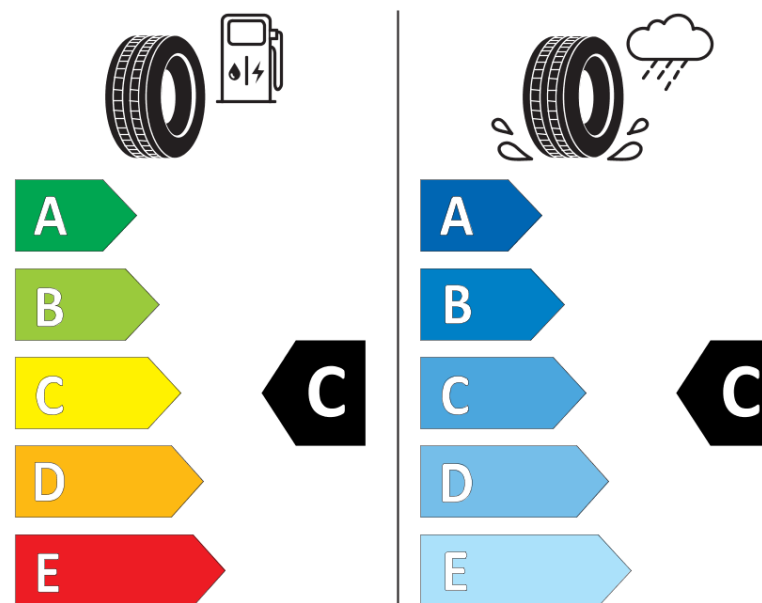

Produktdatenblatt

Verordnung (EU) 2020/740

Marke	KLEBER
Profilausführung	CITILANDER
Artikelnummer	226216
Dimension	235/75R15
Tragfähigkeitsindex	109
Geschwindigkeitsindex	H
Kraftstoffeffizienzklasse	C
Nasshaftungsklasse	C
Klassifizierung externes Rollgeräusch	B
Externes Rollgeräusch	72 dB
Winterreifen (3PMSF)	Ja
Winterreifen für Eis	Nein
Produktionsbeginn	44/14
Produktionsende	
Version Lastindex	XL
Zusätzliche Informationen	235/75 R15 109H EXTRA LOAD TL CITILANDER KL

ENERG

KLEBER

226216

235/75R15 109 H

C1

2020/740