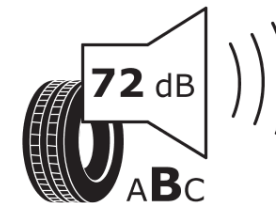

Produktdatenblatt

Verordnung (EU) 2020/740

Marke	MICHELIN
Profilausführung	PILOT SPORT 4 S
Artikelnummer	231124
Dimension	275/30ZR20
Tragfähigkeitsindex	97
Geschwindigkeitsindex	(Y)
Kraftstoffeffizienzklasse	D
Nasshaftungsklasse	C
Klassifizierung externes Rollgeräusch	B
Externes Rollgeräusch	72 dB
Winterreifen (3PMSF)	Nein
Winterreifen für Eis	Nein
Produktionsbeginn	48/20
Produktionsende	
Version Lastindex	XL
Zusätzliche Informationen	275/30 ZR20 (97Y) XL TL PILOT SPORT 4 S ZP MI

ENERG

MICHELIN

231124

275/30ZR20 (97Y) XL

C1

2020/740