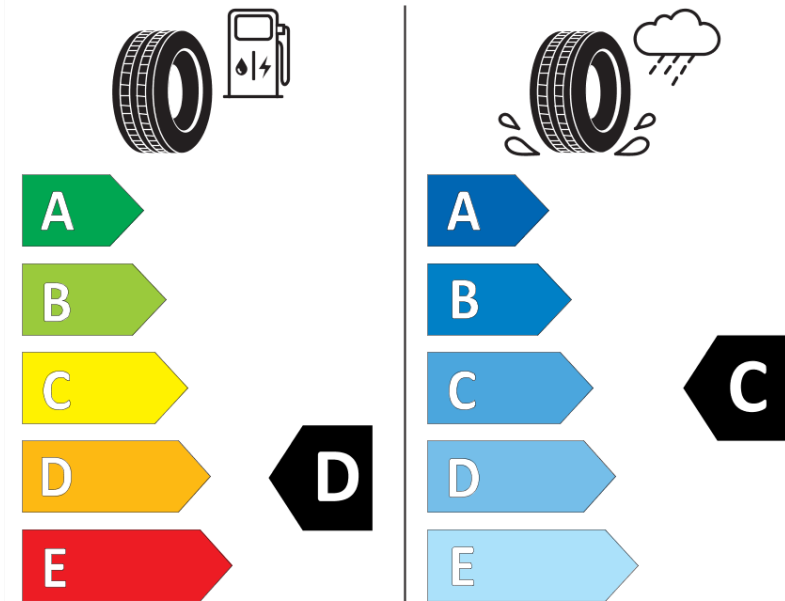

Produktdatenblatt

Verordnung (EU) 2020/740

Marke	MICHELIN
Profilausführung	PILOT SPORT 4 S
Artikelnummer	231124
Dimension	275/30ZR20
Tragfähigkeitsindex	97
Geschwindigkeitsindex	(Y)
Kraftstoffeffizienzklasse	D
Nasshaftungsklasse	C
Klassifizierung externes Rollgeräusch	B
Externes Rollgeräusch	72 dB
Winterreifen (3PMSF)	Nein
Winterreifen für Eis	Nein
Produktionsbeginn	48/20
Produktionsende	
Version Lastindex	XL
Zusätzliche Informationen	275/30 ZR20 (97Y) XL TL PILOT SPORT 4 S ZP MI

ENERG

MICHELIN

231124

275/30ZR20 (97Y) XL

C1

2020/740