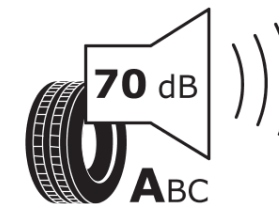

ENERG

MICHELIN

233435

275/45R19 108 Y

C1