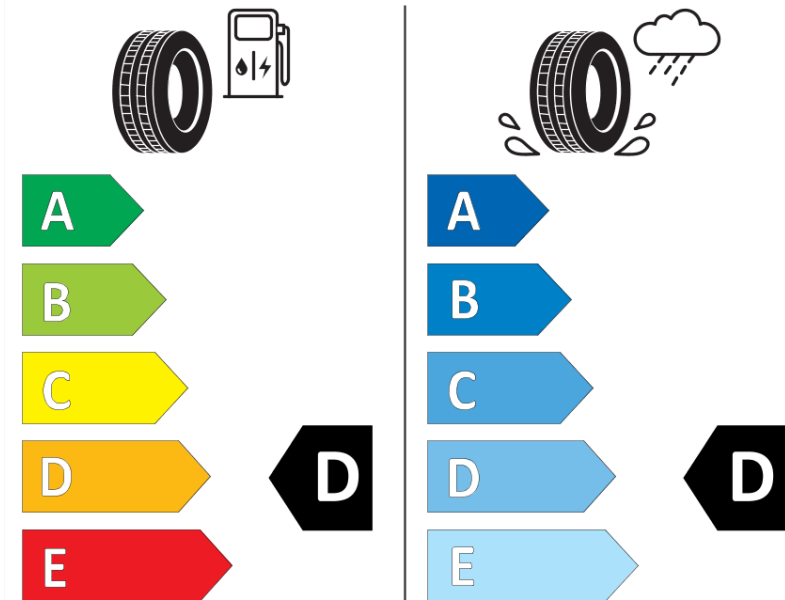

Produktdatenblatt

Verordnung (EU) 2020/740

Marke	MICHELIN
Profilausführung	PILOT SPORT CUP 2 CNTNO
Artikelnummer	233666
Dimension	335/30ZR21
Tragfähigkeitsindex	109
Geschwindigkeitsindex	(Y)
Kraftstoffeffizienzklasse	D
Nasshaftungsklasse	D
Klassifizierung externes Rollgeräusch	B
Externes Rollgeräusch	74 dB
Winterreifen (3PMSF)	Nein
Winterreifen für Eis	Nein
Produktionsbeginn	45/19
Produktionsende	
Version Lastindex	XL
Zusätzliche Informationen	335/30 ZR21 (109Y) XL PILOT SPORT CUP 2 CONNECT NO MI

ENERG

MICHELIN

233666

335/30ZR21 (109Y) XL

C1