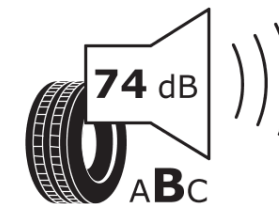

ENERG

MICHELIN

233666

335/30ZR21 (109Y) XL

C1