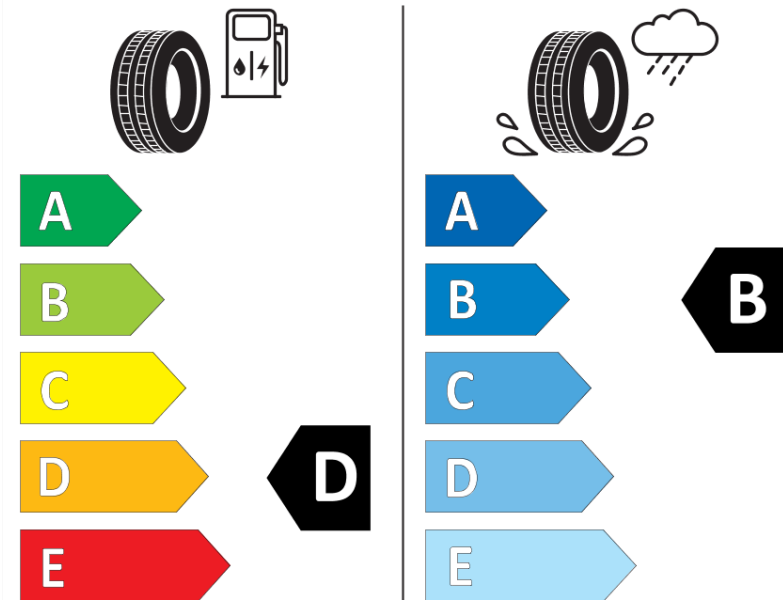

Produktdatenblatt

Verordnung (EU) 2020/740

Marke	MICHELIN
Profilausführung	ALPIN 6
Artikelnummer	234550
Dimension	175/60R18
Tragfähigkeitsindex	85
Geschwindigkeitsindex	H
Kraftstoffeffizienzklasse	D
Nasshaftungsklasse	B
Klassifizierung externes Rollgeräusch	B
Externes Rollgeräusch	69 dB
Winterreifen (3PMSF)	Ja
Winterreifen für Eis	Nein
Produktionsbeginn	30/21
Produktionsende	
Version Lastindex	SL
Zusätzliche Informationen	175/60 R18 85H TL ALPIN 6 MI

ENERG

MICHELIN

234550

175/60R18 85 H

C1