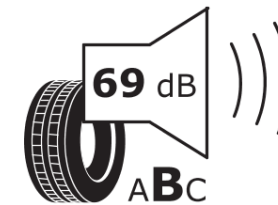

ENERG

MICHELIN

234550

175/60R18 85 H

C1