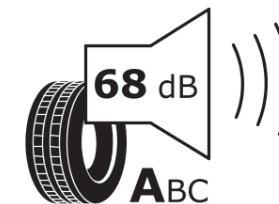

ENERG

MICHELIN

235131

225/50R17 94 H

C1