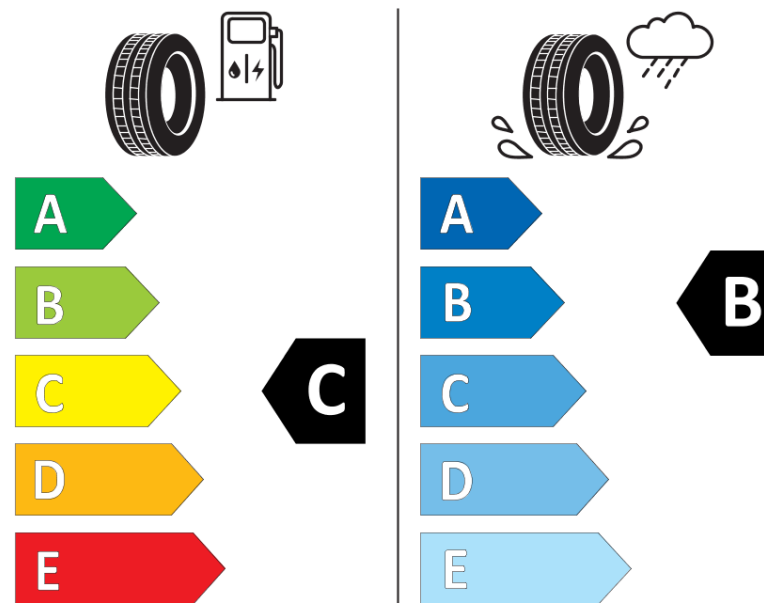

KLEBER

235994

215/75R16C 113/111 R

C2