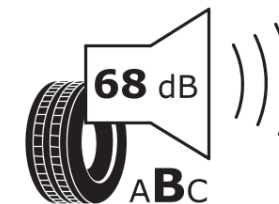

ENERG

MICHELIN

236094

155/60R20 80 Q

C1