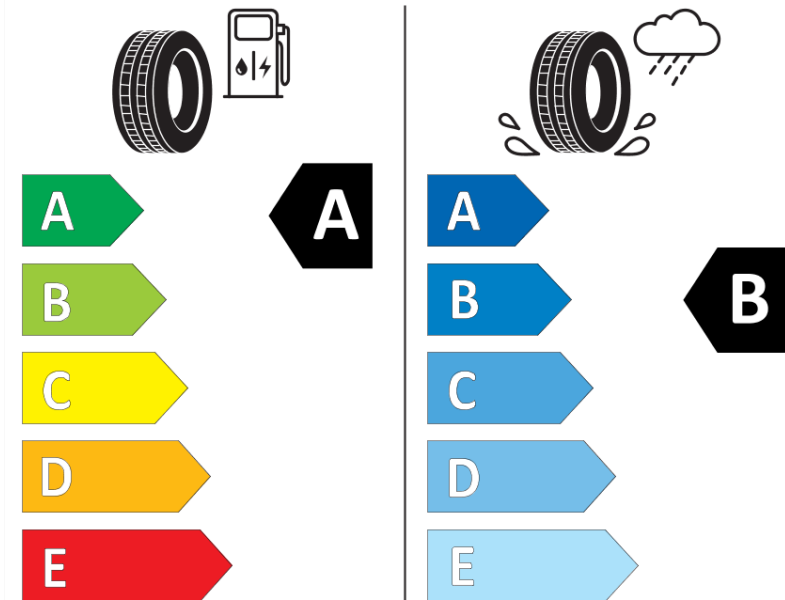

Produktdatenblatt

Verordnung (EU) 2020/740

Marke	MICHELIN
Profilausführung	E PRIMACY
Artikelnummer	237476
Dimension	245/55R17
Tragfähigkeitsindex	106
Geschwindigkeitsindex	H
Kraftstoffeffizienzklasse	A
Nasshaftungsklasse	B
Klassifizierung externes Rollgeräusch	B
Externes Rollgeräusch	70 dB
Winterreifen (3PMSF)	Nein
Winterreifen für Eis	Nein
Produktionsbeginn	20/20
Produktionsende	
Version Lastindex	XL
Zusätzliche Informationen	245/55 R17 106H XL TL E PRIMACY MI

ENERG

MICHELIN

237476

245/55R17 106 H

C1