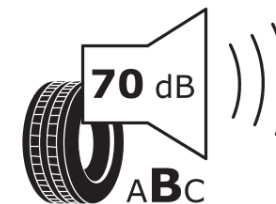

ENERG

MICHELIN

237476

245/55R17 106 H

C1