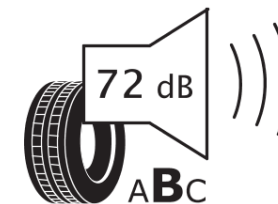

ENERG

MICHELIN

237900

235/50R18 97 V

C1