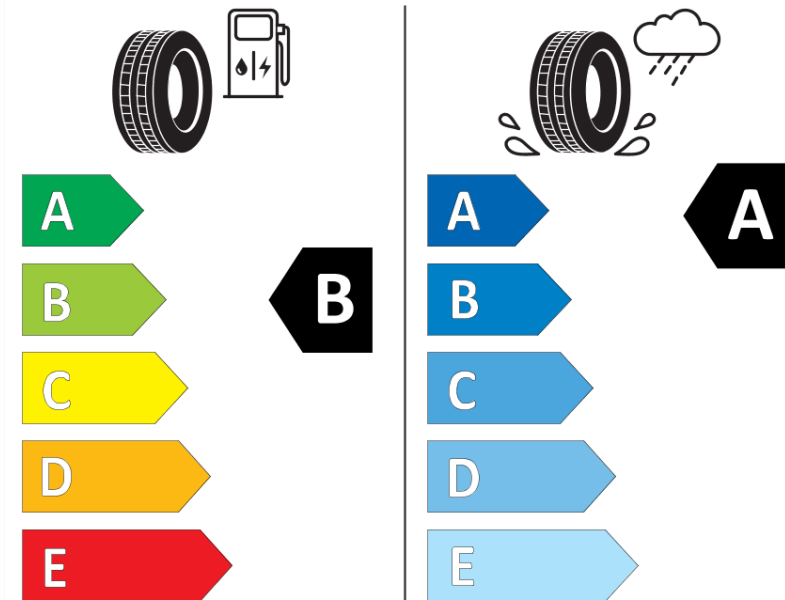

## Produktdatenblatt

Verordnung (EU) 2020/740

Marke	MICHELIN
Profilausführung	PRIMACY 4
Artikelnummer	238221
Dimension	205/60R16
Tragfähigkeitsindex	96
Geschwindigkeitsindex	W
Kraftstoffeffizienzklasse	B
Nasshaftungsklasse	A
Klassifizierung externes Rollgeräusch	A
Externes Rollgeräusch	68 dB
Winterreifen (3PMSF)	Nein
Winterreifen für Eis	Nein
Produktionsbeginn	40/16
Produktionsende	
Version Lastindex	XL
Zusätzliche Informationen	205/60 R16 96W XL TL PRIMACY 4 MI

# ENERG

MICHELIN

238221

205/60R16 96 W

C1

2020/740