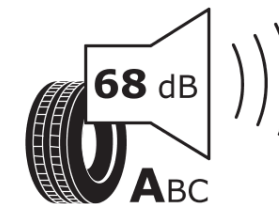

ENERG

MICHELIN

238221

205/60R16 96 W

C1