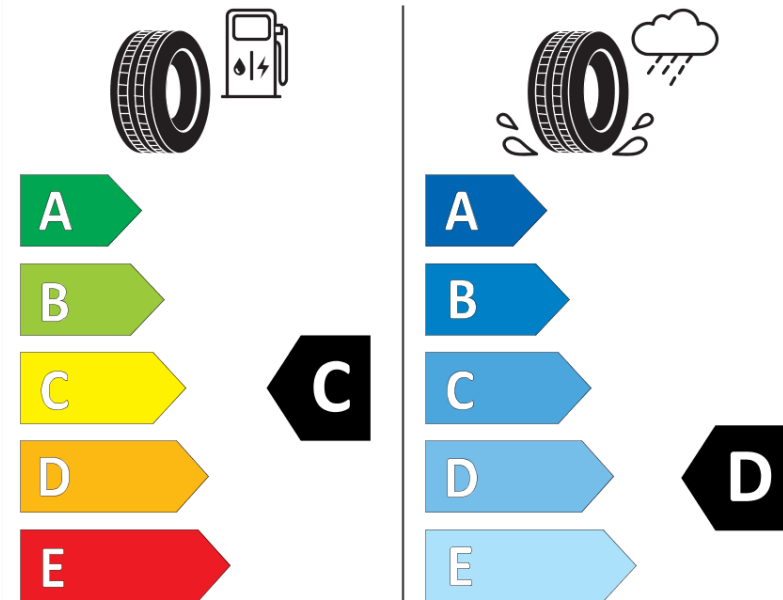

Produktdatenblatt

Verordnung (EU) 2020/740

Marke	MICHELIN
Profilausführung	PILOT ALPIN PA4 NO
Artikelnummer	238365
Dimension	275/40R20
Tragfähigkeitsindex	106
Geschwindigkeitsindex	V
Kraftstoffeffizienzklasse	C
Nasshaftungsklasse	D
Klassifizierung externes Rollgeräusch	B
Externes Rollgeräusch	73 dB
Winterreifen (3PMSF)	Ja
Winterreifen für Eis	Nein
Produktionsbeginn	44/12
Produktionsende	
Version Lastindex	XL
Zusätzliche Informationen	275/40R20 106V EXTRA LOAD TL PILOT ALPIN PA4 NO GRX MI

ENERG

MICHELIN

238365

275/40R20 106 V

C1