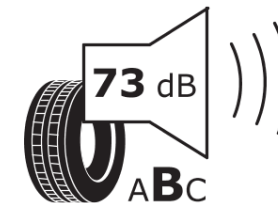

ENERG

MICHELIN

238365

275/40R20 106 V

C1