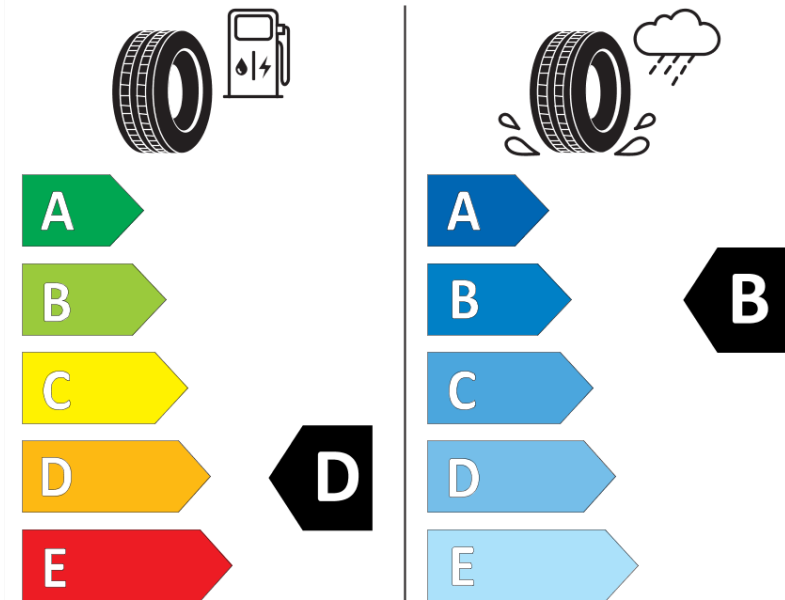

## Produktdatenblatt

Verordnung (EU) 2020/740

Marke	MICHELIN
Profilausführung	PILOT ALPIN 5
Artikelnummer	240179
Dimension	205/40R18
Tragfähigkeitsindex	86
Geschwindigkeitsindex	V
Kraftstoffeffizienzklasse	D
Nasshaftungsklasse	B
Klassifizierung externes Rollgeräusch	B
Externes Rollgeräusch	70 dB
Winterreifen (3PMSF)	Ja
Winterreifen für Eis	Nein
Produktionsbeginn	01/19
Produktionsende	
Version Lastindex	XL
Zusätzliche Informationen	205/40 R18 86V XL TL PILOT ALPIN 5 MI

# ENERG

MICHELIN

240179

205/40R18 86 V

C1

2020/740