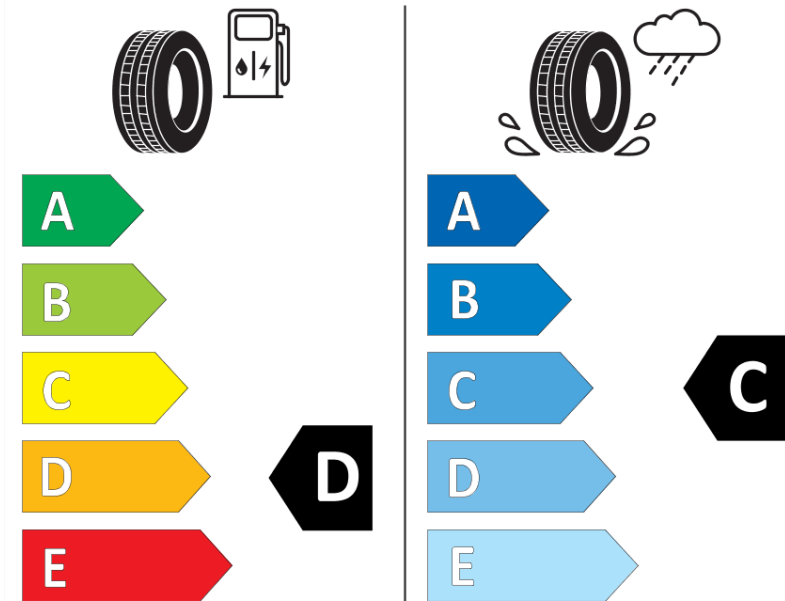

Produktdatenblatt

Verordnung (EU) 2020/740

Marke	MICHELIN
Profilausführung	PILOT SUPER SPORT
Artikelnummer	240324
Dimension	P245/35ZR19
Tragfähigkeitsindex	89
Geschwindigkeitsindex	(Y)
Kraftstoffeffizienzklasse	D
Nasshaftungsklasse	C
Klassifizierung externes Rollgeräusch	B
Externes Rollgeräusch	71 dB
Winterreifen (3PMSF)	Nein
Winterreifen für Eis	Nein
Produktionsbeginn	19/10
Produktionsende	
Version Lastindex	SL
Zusätzliche Informationen	P245/35 ZR19 (89Y) TL PILOT SUPER SPORT ZP MI

ENERG

MICHELIN

240324

P245/35ZR19 (89Y)

C1