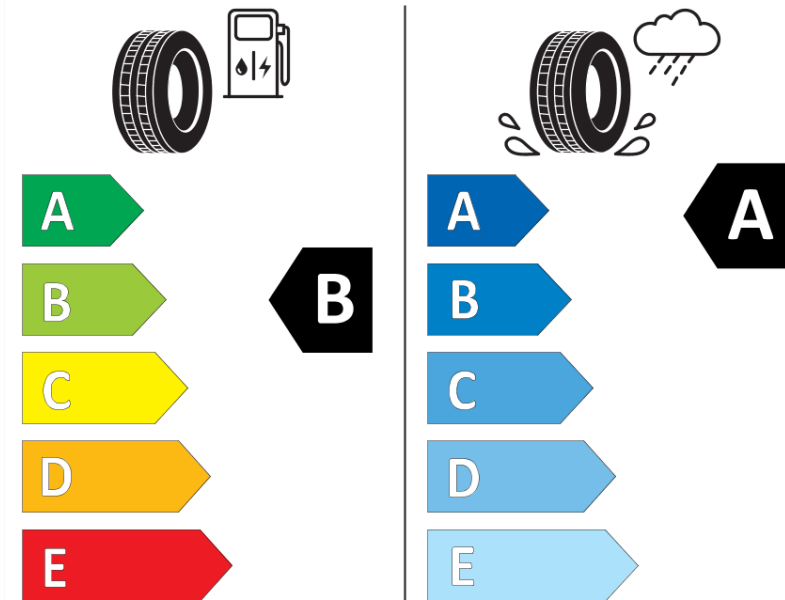

Produktdatenblatt

Verordnung (EU) 2020/740

Marke	MICHELIN
Profilausführung	LATITUDE SPORT 3 NO
Artikelnummer	241073
Dimension	255/55ZR19
Tragfähigkeitsindex	111
Geschwindigkeitsindex	(Y)
Kraftstoffeffizienzklasse	B
Nasshaftungsklasse	A
Klassifizierung externes Rollgeräusch	B
Externes Rollgeräusch	71 dB
Winterreifen (3PMSF)	Nein
Winterreifen für Eis	Nein
Produktionsbeginn	21/14
Produktionsende	
Version Lastindex	XL
Zusätzliche Informationen	255/55 ZR19 (111Y) XL TL LATITUDE SPORT 3 NO GRNX MI

ENERG

MICHELIN

241073

255/55ZR19 (111Y) XL

C1