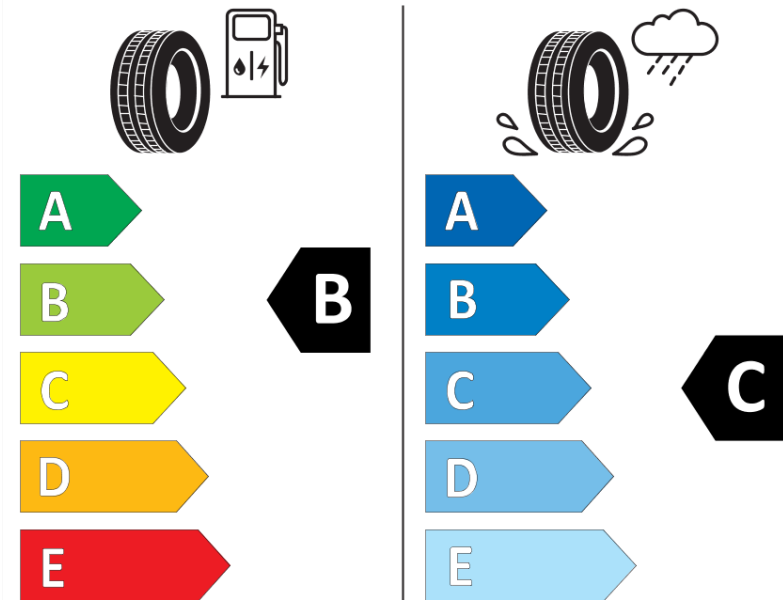

Produktdatenblatt

Verordnung (EU) 2020/740

Marke	MICHELIN
Profilausführung	PILOT ALPIN 5 AO
Artikelnummer	242755
Dimension	235/45R20
Tragfähigkeitsindex	100
Geschwindigkeitsindex	H
Kraftstoffeffizienzklasse	B
Nasshaftungsklasse	C
Klassifizierung externes Rollgeräusch	B
Externes Rollgeräusch	70 dB
Winterreifen (3PMSF)	Ja
Winterreifen für Eis	Nein
Produktionsbeginn	09/22
Produktionsende	
Version Lastindex	XL
Zusätzliche Informationen	235/45 R20 100H XL TL PILOT ALPIN 5 AO MI

ENERG

MICHELIN

242755

235/45R20 100 H XL

C1

2020/740