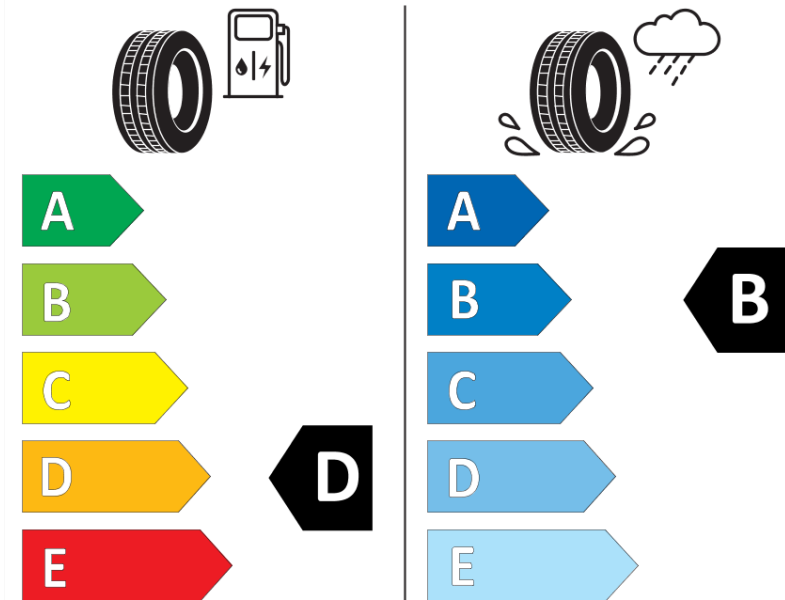

## Produktdatenblatt

Verordnung (EU) 2020/740

Marke	MICHELIN
Profilausführung	ALPIN 6
Artikelnummer	242899
Dimension	195/55R16
Tragfähigkeitsindex	87
Geschwindigkeitsindex	H
Kraftstoffeffizienzklasse	D
Nasshaftungsklasse	B
Klassifizierung externes Rollgeräusch	A
Externes Rollgeräusch	69 dB
Winterreifen (3PMSF)	Ja
Winterreifen für Eis	Nein
Produktionsbeginn	11/17
Produktionsende	
Version Lastindex	SL
Zusätzliche Informationen	195/55 R16 87H TL ALPIN 6 MI

# ENERG

MICHELIN

242899

195/55R16 87 H

C1

2020/740