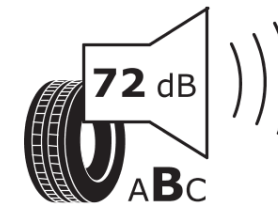

ENERG

MICHELIN

243158

295/80R22.5 154/150 L

C3