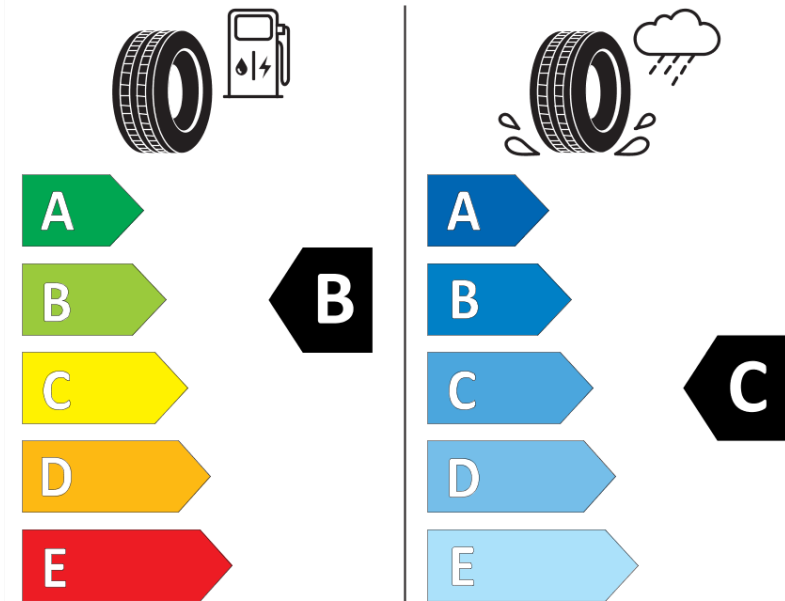

## Produktdatenblatt

Verordnung (EU) 2020/740

Marke	MICHELIN
Profilausführung	X MULTI ENERGY Z VB
Artikelnummer	243158
Dimension	295/80R22.5
Tragfähigkeitsindex	154
Tragfähigkeitsindex für Zwillingmontage	150
Geschwindigkeitsindex	L
Kraftstoffeffizienzklasse	B
Nasshaftungsklasse	C
Klassifizierung externes Rollgeräusch	B
Externes Rollgeräusch	72 dB
Winterreifen (3PMSF)	Ja
Produktionsbeginn	38/22
Produktionsende	
Zusätzliche Informationen	295/80R22.5 X MULTI ENERGY Z TL 154/150L VB MI
Zusätzlicher Tragfähigkeitsindex	152
Tragfähigkeitsindex (doppelt, für zusätzliche Leistungsbeschreibung)	149
Geschwindigkeitsindex zum zusätzlichen Tragfähigkeitsindex	M

# ENERG

MICHELIN

243158

295/80R22.5 154/150 L

C3

2020/740