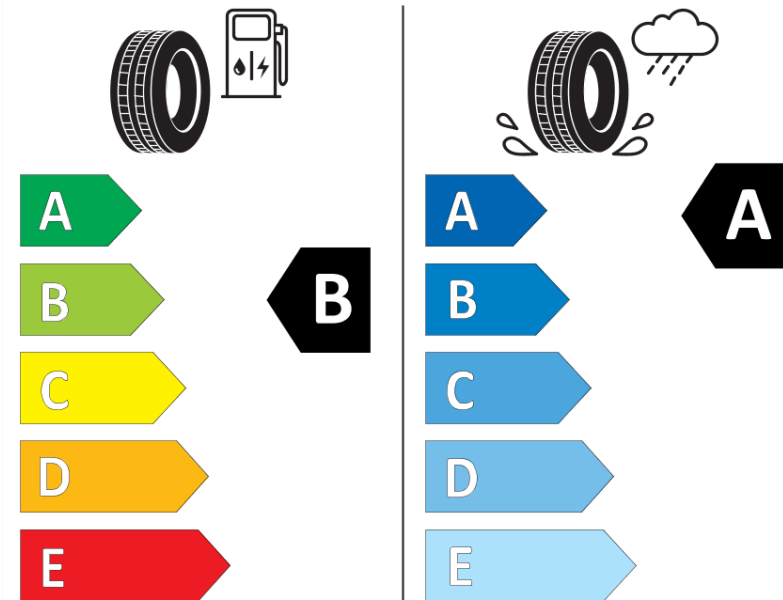

## Produktdatenblatt

Verordnung (EU) 2020/740

Marke	MICHELIN
Profilausführung	PILOT SPORT EV AC
Artikelnummer	244701
Dimension	305/30ZR21
Tragfähigkeitsindex	104
Geschwindigkeitsindex	(Y)
Kraftstoffeffizienzklasse	B
Nasshaftungsklasse	A
Klassifizierung externes Rollgeräusch	B
Externes Rollgeräusch	73 dB
Winterreifen (3PMSF)	Nein
Winterreifen für Eis	Nein
Produktionsbeginn	35/21
Produktionsende	
Version Lastindex	XL
Zusätzliche Informationen	305/30 ZR21 (104Y) XL TL PILOT SPORT EV ACOUSTIC MI

# ENERG

MICHELIN

244701

305/30ZR21 (104Y) XL

C1

2020/740