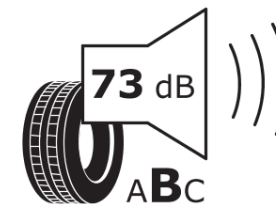

ENERG

MICHELIN

244701

305/30ZR21 (104Y) XL

C1