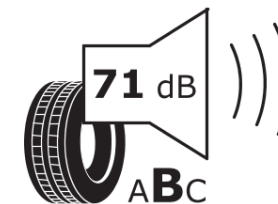

ENERG

MICHELIN

244795

215/60R17 100 H XL

C1