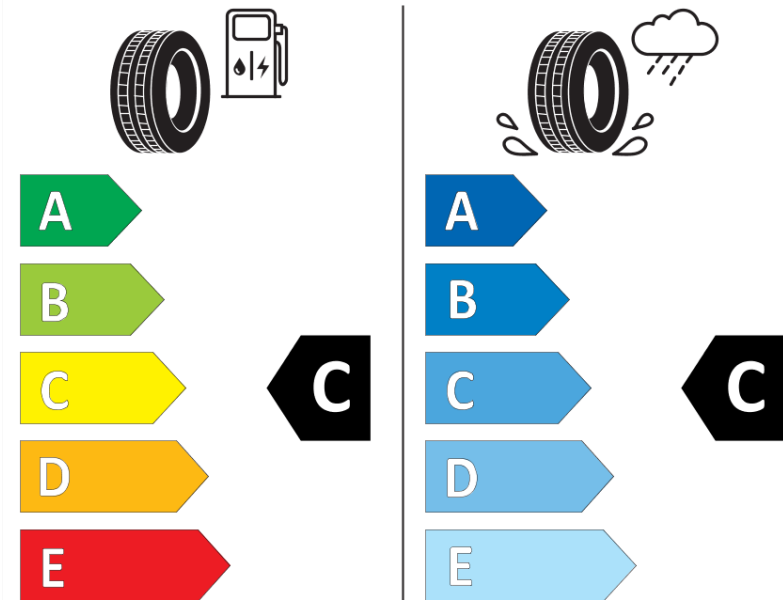

Produktdatenblatt

Verordnung (EU) 2020/740

Marke	MICHELIN
Profilausführung	PILOT ALPIN 5
Artikelnummer	245232
Dimension	255/45R20
Tragfähigkeitsindex	105
Geschwindigkeitsindex	W
Kraftstoffeffizienzklasse	C
Nasshaftungsklasse	C
Klassifizierung externes Rollgeräusch	B
Externes Rollgeräusch	71 dB
Winterreifen (3PMSF)	Ja
Winterreifen für Eis	Nein
Produktionsbeginn	05/25
Produktionsende	
Version Lastindex	XL
Zusätzliche Informationen	255/45R20 105WXL PILOT ALPIN 5

ENERG

MICHELIN

245232

255/45R20 105 W XL

C1