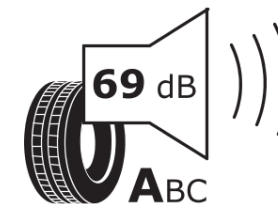

Produktdatenblatt

Verordnung (EU) 2020/740

Marke	MICHELIN
Profilausführung	CROSSCLIMATE 2
Artikelnummer	246664
Dimension	205/50R17
Tragfähigkeitsindex	93
Geschwindigkeitsindex	V
Kraftstoffeffizienzklasse	C
Nasshaftungsklasse	B
Klassifizierung externes Rollgeräusch	A
Externes Rollgeräusch	69 dB
Winterreifen (3PMSF)	Ja
Winterreifen für Eis	Nein
Produktionsbeginn	42/19
Produktionsende	
Version Lastindex	XL
Zusätzliche Informationen	205/50 R17 93V XL TL CROSSCLIMATE 2 MI

ENERG

MICHELIN

246664

205/50R17 93 V XL

C1

2020/740