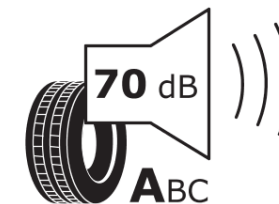

ENERG

MICHELIN

248786

255/45R20 105 V XL

C1