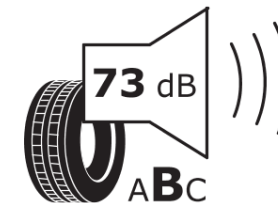

Produktdatenblatt

Verordnung (EU) 2020/740

Marke	MICHELIN
Profilausführung	AGILIS CROSSCLIMATE
Artikelnummer	250107
Dimension	195/65R16C
Tragfähigkeitsindex	104
Tragfähigkeitsindex für Zwillingmontage	102
Geschwindigkeitsindex	R
Kraftstoffeffizienzklasse	C
Nasshaftungsklasse	A
Klassifizierung externes Rollgeräusch	B
Externes Rollgeräusch	73 dB
Winterreifen (3PMSF)	Ja
Produktionsbeginn	25/16
Produktionsende	
Zusätzliche Informationen	195/65 R16C 104/102R PS=100T AGILIS CROSSCLIMATE MI
Zusätzlicher Tragfähigkeitsindex	

Tragfähigkeitsindex (doppelt, für zusätzliche Leistungsbeschreibung)

Geschwindigkeitsindex zum zusätzlichen Tragfähigkeitsindex

ENERG

MICHELIN

250107

195/65R16C 104/102 R

C2

2020/740