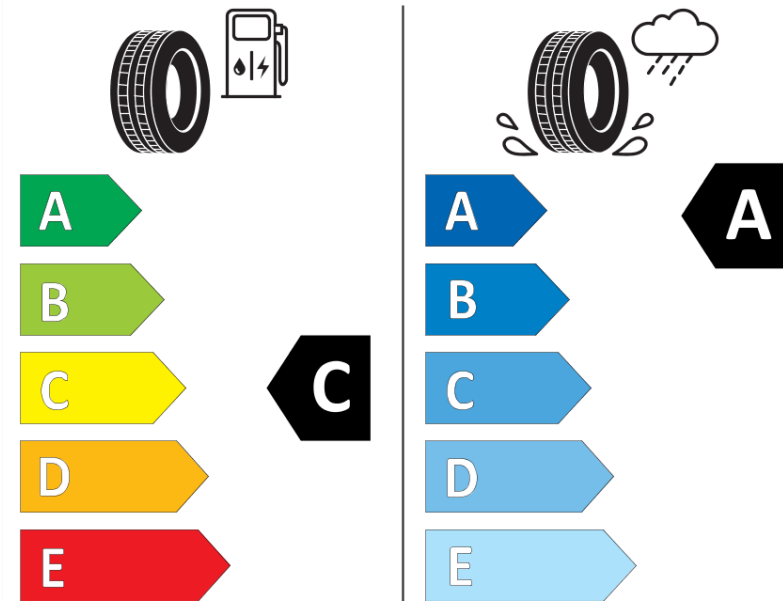

Produktdatenblatt

Verordnung (EU) 2020/740

Marke	MICHELIN
Profilausführung	AGILIS CROSSCLIMATE
Artikelnummer	250107
Dimension	195/65R16C
Tragfähigkeitsindex	104
Tragfähigkeitsindex für Zwillingmontage	102
Geschwindigkeitsindex	R
Kraftstoffeffizienzklasse	C
Nasshaftungsklasse	A
Klassifizierung externes Rollgeräusch	B
Externes Rollgeräusch	73 dB
Winterreifen (3PMSF)	Ja
Produktionsbeginn	25/16
Produktionsende	
Zusätzliche Informationen	195/65 R16C 104/102R PS=100T AGILIS CROSSCLIMATE MI
Zusätzlicher Tragfähigkeitsindex	

Tragfähigkeitsindex (doppelt, für zusätzliche Leistungsbeschreibung)

Geschwindigkeitsindex zum zusätzlichen Tragfähigkeitsindex

ENERG

MICHELIN

250107

195/65R16C 104/102 R

C2

2020/740