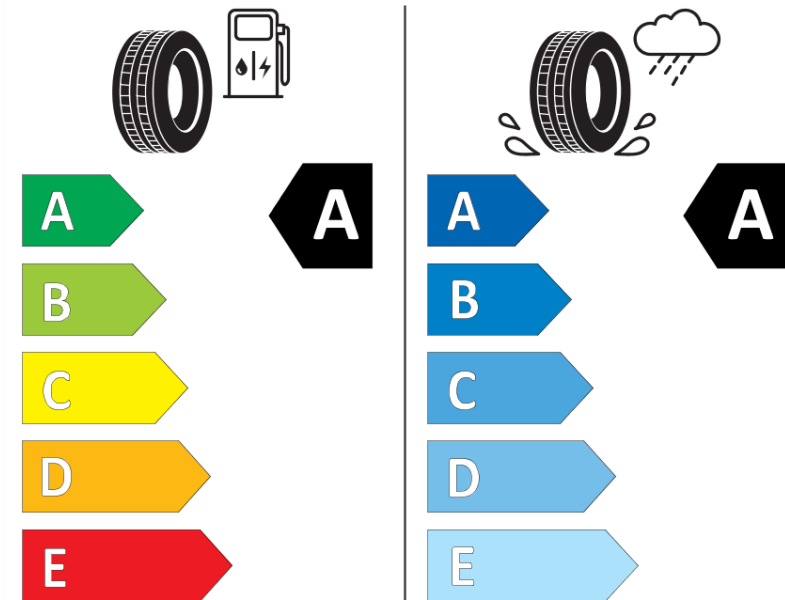

Produktdatenblatt

Verordnung (EU) 2020/740

Marke	MICHELIN
Profilausführung	E PRIMACY
Artikelnummer	250617
Dimension	255/45R20
Tragfähigkeitsindex	105
Geschwindigkeitsindex	H
Kraftstoffeffizienzklasse	A
Nasshaftungsklasse	A
Klassifizierung externes Rollgeräusch	B
Externes Rollgeräusch	72 dB
Winterreifen (3PMSF)	Nein
Winterreifen für Eis	Nein
Produktionsbeginn	09/22
Produktionsende	
Version Lastindex	XL
Zusätzliche Informationen	255/45 R20 105H XL E PRIMACY MI

ENERG

MICHELIN

250617

255/45R20 105 H XL

C1