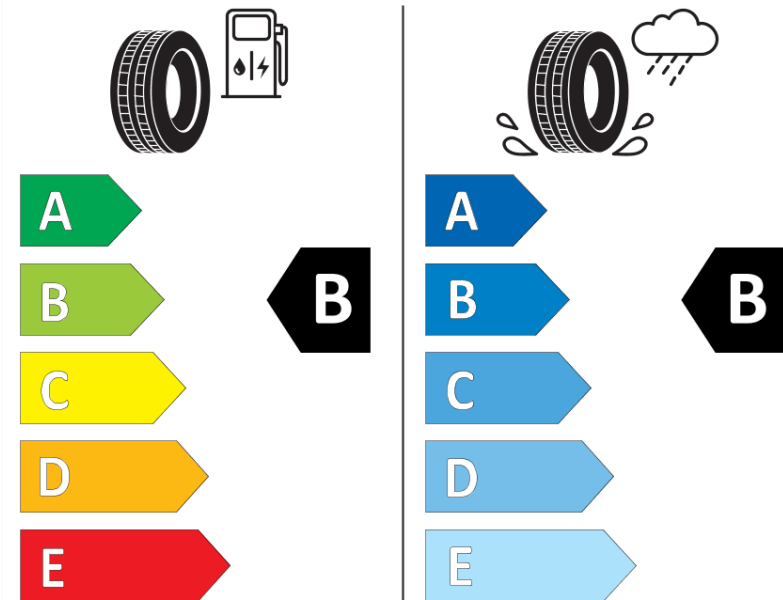

Produktdatenblatt

Verordnung (EU) 2020/740

Marke	MICHELIN
Profilausführung	PILOT SPORT EV AC
Artikelnummer	251261
Dimension	255/45R19
Tragfähigkeitsindex	104
Geschwindigkeitsindex	W
Kraftstoffeffizienzklasse	B
Nasshaftungsklasse	B
Klassifizierung externes Rollgeräusch	B
Externes Rollgeräusch	72 dB
Winterreifen (3PMSF)	Nein
Winterreifen für Eis	Nein
Produktionsbeginn	24/20
Produktionsende	
Version Lastindex	XL
Zusätzliche Informationen	255/45 R19 104W XL TL PILOT SPORT EV ACOUSTIC MI

ENERG

MICHELIN

251261

255/45R19 104 W XL

C1