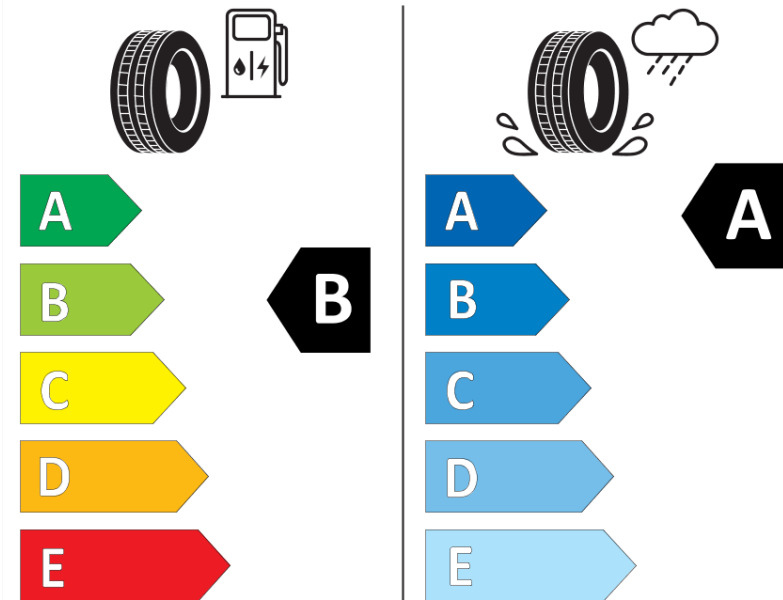

Produktdatenblatt

Verordnung (EU) 2020/740

Marke	MICHELIN
Profilausführung	LATITUDE SPORT 3
Artikelnummer	253522
Dimension	255/45R20
Tragfähigkeitsindex	105
Geschwindigkeitsindex	V
Kraftstoffeffizienzklasse	B
Nasshaftungsklasse	A
Klassifizierung externes Rollgeräusch	B
Externes Rollgeräusch	70 dB
Winterreifen (3PMSF)	Nein
Winterreifen für Eis	Nein
Produktionsbeginn	31/14
Produktionsende	
Version Lastindex	XL
Zusätzliche Informationen	255/45 R20 105V EXTRA LOAD TL LATITUDE SPORT 3 GRNX MI

ENERG

MICHELIN

253522

255/45R20 105 V

C1