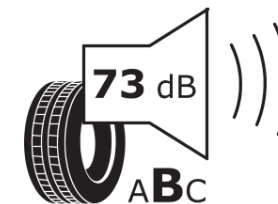

## Produktdatenblatt

Verordnung (EU) 2020/740

Marke	MICHELIN
Profilausführung	CROSSCLIMATE 3
Artikelnummer	253874
Dimension	255/55R18
Tragfähigkeitsindex	109
Geschwindigkeitsindex	W
Kraftstoffeffizienzklasse	B
Nasshaftungsklasse	B
Klassifizierung externes Rollgeräusch	B
Externes Rollgeräusch	73 dB
Winterreifen (3PMSF)	Ja
Winterreifen für Eis	Nein
Produktionsbeginn	47/23
Produktionsende	
Version Lastindex	XL
Zusätzliche Informationen	255/55 R18 109W XL TL CROSSCLIMATE 3 MI

# ENERG

MICHELIN

253874

255/55R18 109 W XL

C1

2020/740