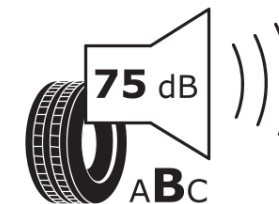

ENERG

MICHELIN

255001

325/30ZR21 (108Y) XL

C1