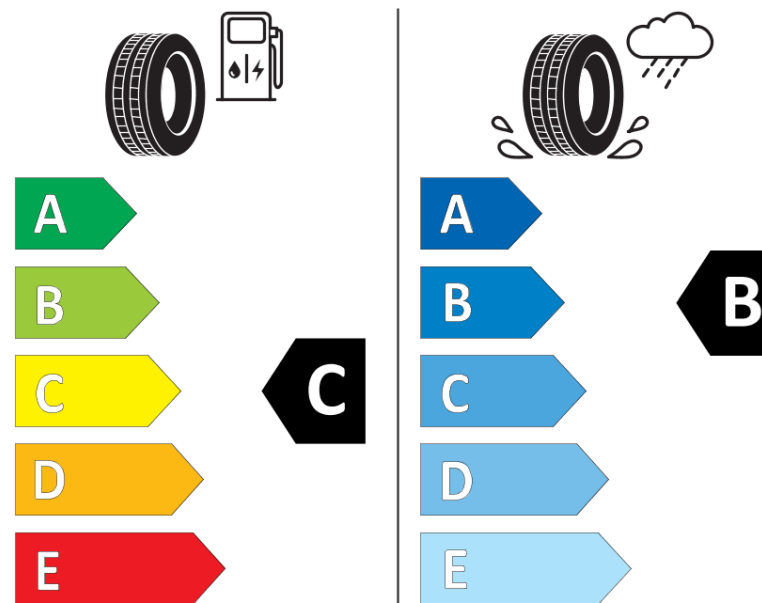

Produktdatenblatt

Verordnung (EU) 2020/740

Marke	KLEBER
Profilausführung	TRANSPRO
Artikelnummer	255755
Dimension	185R14C
Tragfähigkeitsindex	102
Tragfähigkeitsindex für Zwillingmontage	100

Geschwindigkeitsindex	R
Kraftstoffeffizienzklasse	C
Nasshaftungs-kategorie	B
Klassifizierung externes Rollgeräusch	B
Externes Rollgeräusch	72 dB
Winterreifen (3PMSF)	Nein
Produktionsbeginn	40/07

Produktionsende	
Zusätzliche Informationen	185 R 14C 102/100R TL TRANSPRO KL
Zusätzlicher Tragfähigkeitsindex	

Tragfähigkeitsindex (doppelt, für zusätzliche Leistungsbeschreibung)

Geschwindigkeitsindex zum zusätzlichen Tragfähigkeitsindex

ENERG

KLEBER

255755

185R14C 102/100 R

C2

2020/740