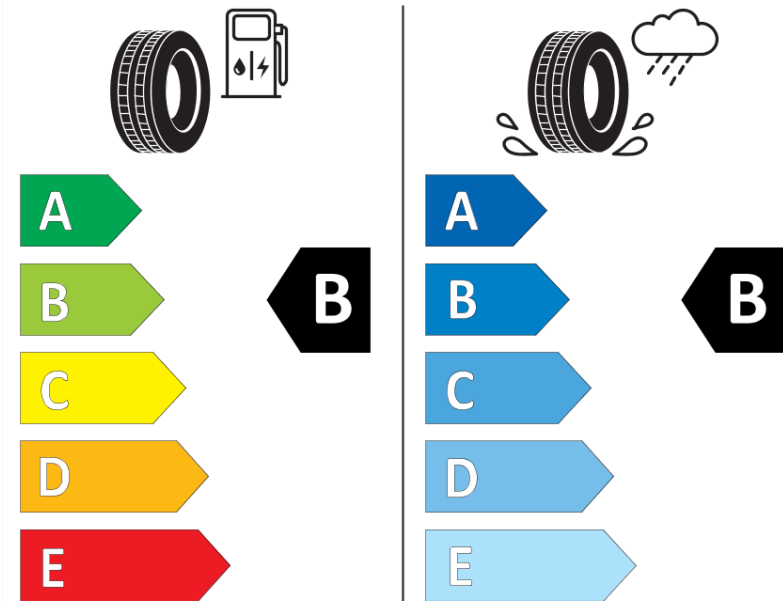

Produktdatenblatt

Verordnung (EU) 2020/740

Marke	MICHELIN
Profilausführung	PILOT SPORT 4 SUV * FRV
Artikelnummer	255992
Dimension	275/40R21
Tragfähigkeitsindex	107
Geschwindigkeitsindex	Y
Kraftstoffeffizienzklasse	B
Nasshaftungsklasse	B
Klassifizierung externes Rollgeräusch	B
Externes Rollgeräusch	72 dB
Winterreifen (3PMSF)	Nein
Winterreifen für Eis	Nein
Produktionsbeginn	28/19
Produktionsende	
Version Lastindex	XL
Zusätzliche Informationen	275/40 R21 107Y XL TL PILOT SPORT 4 SUV ZP * FRV MI

ENERG

MICHELIN

255992

275/40R21 107 Y XL

C1

2020/740