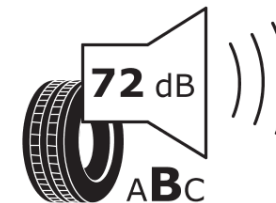

Produktdatenblatt

Verordnung (EU) 2020/740

Marke	MICHELIN
Profilausführung	PILOT SPORT 4 SUV * FRV
Artikelnummer	255992
Dimension	275/40R21
Tragfähigkeitsindex	107
Geschwindigkeitsindex	Y
Kraftstoffeffizienzklasse	B
Nasshaftungsklasse	B
Klassifizierung externes Rollgeräusch	B
Externes Rollgeräusch	72 dB
Winterreifen (3PMSF)	Nein
Winterreifen für Eis	Nein
Produktionsbeginn	28/19
Produktionsende	
Version Lastindex	XL
Zusätzliche Informationen	275/40 R21 107Y XL TL PILOT SPORT 4 SUV ZP * FRV MI

ENERG

MICHELIN

255992

275/40R21 107 Y XL

C1

2020/740