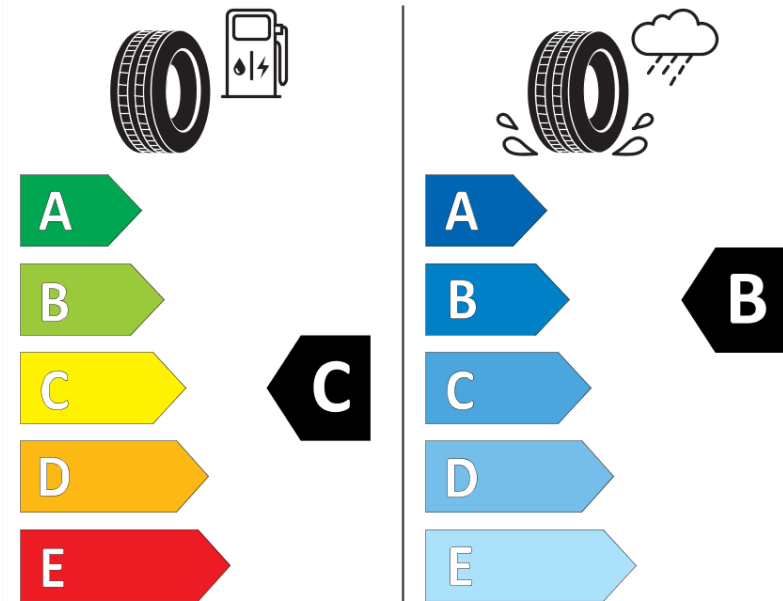

Produktdatenblatt

Verordnung (EU) 2020/740

Marke	MICHELIN
Profilausführung	PILOT ALPIN 5 MO
Artikelnummer	258528
Dimension	215/65R17
Tragfähigkeitsindex	99
Geschwindigkeitsindex	H
Kraftstoffeffizienzklasse	C
Nasshaftungsklasse	B
Klassifizierung externes Rollgeräusch	B
Externes Rollgeräusch	70 dB
Winterreifen (3PMSF)	Ja
Winterreifen für Eis	Nein
Produktionsbeginn	20/16
Produktionsende	
Version Lastindex	SL
Zusätzliche Informationen	215/65 R17 99H TL PILOT ALPIN 5 MO MI

ENERG

MICHELIN

258528

215/65R17 99 H

C1