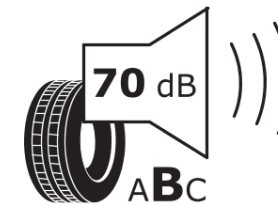

ENERG

MICHELIN

258528

215/65R17 99 H

C1