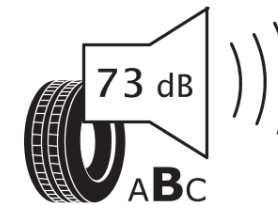

ENERG

MICHELIN

258891

255/35R18 94 Y XL

C1