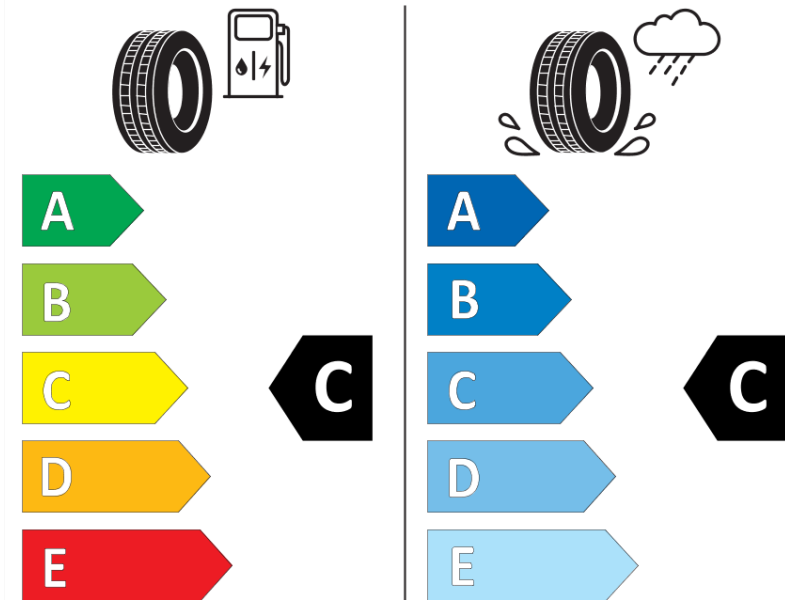

Produktdatenblatt

Verordnung (EU) 2020/740

Marke	MICHELIN
Profilausführung	PILOT ALPIN PA4 MO
Artikelnummer	260906
Dimension	285/35R20
Tragfähigkeitsindex	104
Geschwindigkeitsindex	V
Kraftstoffeffizienzklasse	C
Nasshaftungsklasse	C
Klassifizierung externes Rollgeräusch	B
Externes Rollgeräusch	74 dB
Winterreifen (3PMSF)	Ja
Winterreifen für Eis	Nein
Produktionsbeginn	07/12
Produktionsende	
Version Lastindex	XL
Zusätzliche Informationen	285/35R20 104V EXTRA LOAD TL PILOT ALPIN PA4 MO GRX MI

ENERG

MICHELIN

260906

285/35R20 104 V

C1

2020/740