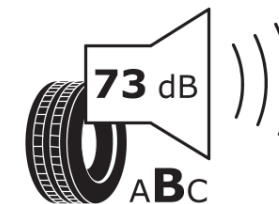

ENERG

MICHELIN

261868

335/25ZR22 (105Y) XL

C1