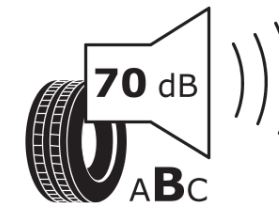

ENERG

MICHELIN

262642

255/45R20 105 V XL

C1