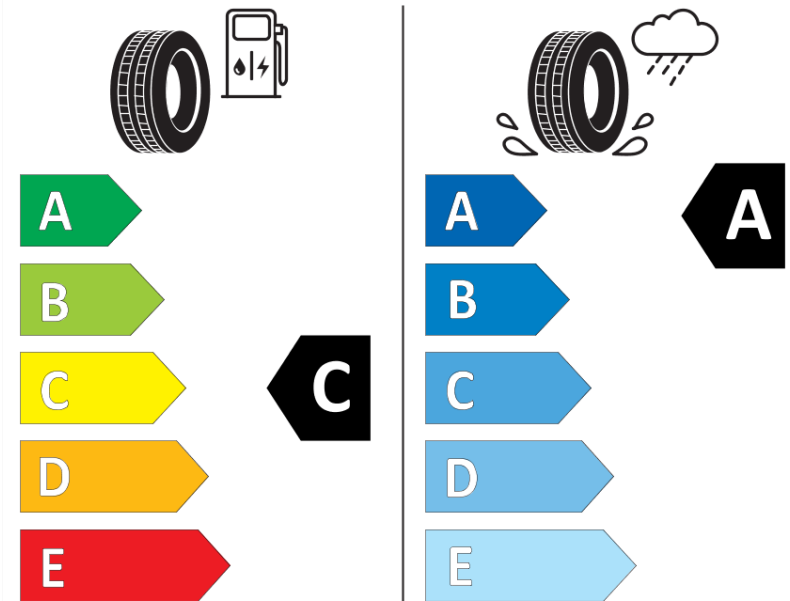

Produktdatenblatt

Verordnung (EU) 2020/740

Marke	MICHELIN
Profilausführung	AGILIS CROSSCLIMATE
Artikelnummer	263091
Dimension	225/60R16C
Tragfähigkeitsindex	105
Tragfähigkeitsindex für Zwillingmontage	103

Tragfähigkeitsindex (doppelt, für zusätzliche Leistungsbeschreibung)

Geschwindigkeitsindex zum zusätzlichen Tragfähigkeitsindex

MICHELIN

263091

225/60R16C 105/103 H

C2

2020/740