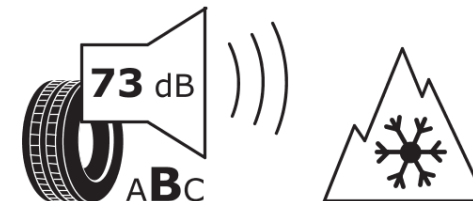

Produktdatenblatt

Verordnung (EU) 2020/740

Marke	MICHELIN
Profilausführung	AGILIS CROSSCLIMATE
Artikelnummer	263091
Dimension	225/60R16C
Tragfähigkeitsindex	105
Tragfähigkeitsindex für Zwillingmontage	103

Tragfähigkeitsindex (doppelt, für zusätzliche Leistungsbeschreibung)

Geschwindigkeitsindex zum zusätzlichen Tragfähigkeitsindex

MICHELIN

263091

225/60R16C 105/103 H

C2

2020/740