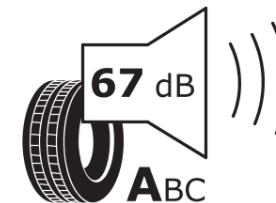

Produktdatenblatt

Verordnung (EU) 2020/740

Marke	MICHELIN
Profilausführung	X MAXITRAILER VG
Artikelnummer	263466
Dimension	255/60R19.5
Tragfähigkeitsindex	143
Tragfähigkeitsindex für Zwillingmontage	141
Geschwindigkeitsindex	J
Kraftstoffeffizienzklasse	C
Nasshaftungsklasse	C
Klassifizierung externes Rollgeräusch	A
Externes Rollgeräusch	67 dB
Winterreifen (3PMSF)	Nein
Produktionsbeginn	36/19
Produktionsende	
Zusätzliche Informationen	255/60R19.5 X MAXITRAILER TL 143/141J VG MS MI
Zusätzlicher Tragfähigkeitsindex	

Tragfähigkeitsindex (doppelt, für zusätzliche Leistungsbeschreibung)

Geschwindigkeitsindex zum zusätzlichen Tragfähigkeitsindex

ENERG

MICHELIN

263466

255/60R19.5 143/141 J

C3

2020/740