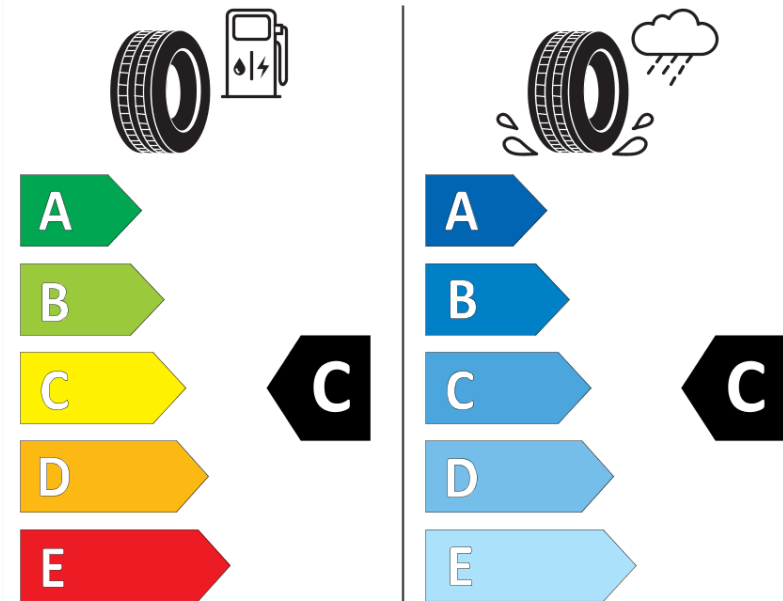

Produktdatenblatt

Verordnung (EU) 2020/740

Marke	MICHELIN
Profilausführung	X MAXITRAILER VG
Artikelnummer	263466
Dimension	255/60R19.5
Tragfähigkeitsindex	143
Tragfähigkeitsindex für Zwillingmontage	141
Geschwindigkeitsindex	J
Kraftstoffeffizienzklasse	C
Nasshaftungsklasse	C
Klassifizierung externes Rollgeräusch	A
Externes Rollgeräusch	67 dB
Winterreifen (3PMSF)	Nein
Produktionsbeginn	36/19
Produktionsende	
Zusätzliche Informationen	255/60R19.5 X MAXITRAILER TL 143/141J VG MS MI
Zusätzlicher Tragfähigkeitsindex	

Tragfähigkeitsindex (doppelt, für zusätzliche Leistungsbeschreibung)

Geschwindigkeitsindex zum zusätzlichen Tragfähigkeitsindex

ENERG

MICHELIN

263466

255/60R19.5 143/141 J

C3

2020/740