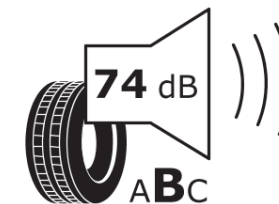

## Produktdatenblatt

Verordnung (EU) 2020/740

Marke	MICHELIN
Profilausführung	LATITUDE SPORT 3
Artikelnummer	263507
Dimension	285/45R19
Tragfähigkeitsindex	111
Geschwindigkeitsindex	W
Kraftstoffeffizienzklasse	C
Nasshaftungsklasse	A
Klassifizierung externes Rollgeräusch	B
Externes Rollgeräusch	74 dB
Winterreifen (3PMSF)	Nein
Winterreifen für Eis	Nein
Produktionsbeginn	05/25
Produktionsende	
Version Lastindex	XL
Zusätzliche Informationen	285/45R19 111W XL LATITUDE SPORT 3 EMT

# ENERG

MICHELIN

263507

285/45R19 111 W XL

C1

2020/740